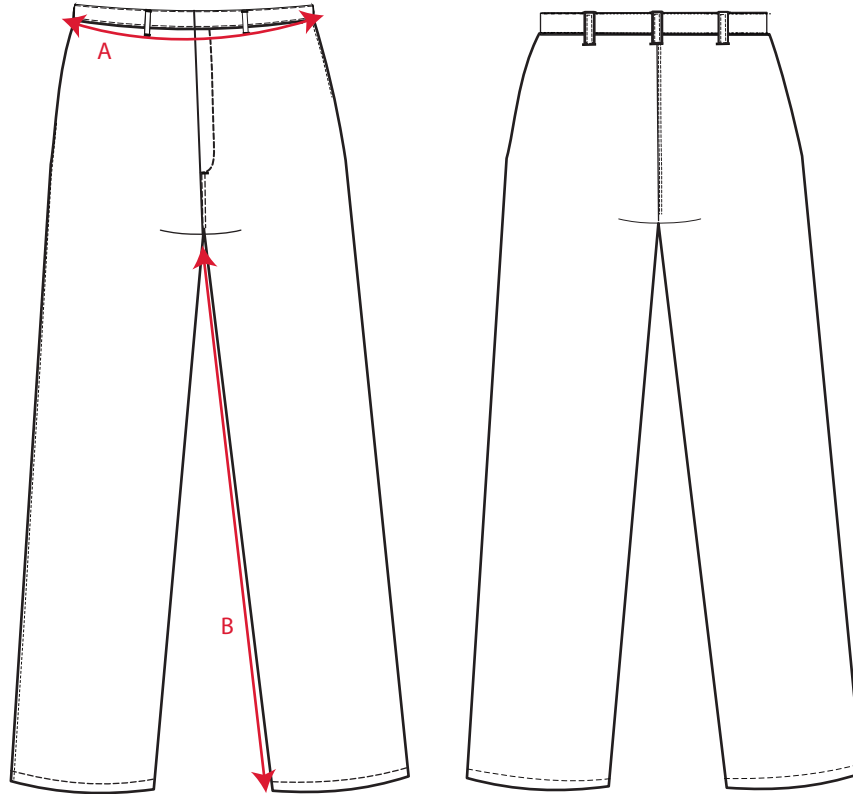

STYLE NO: SW31

DESCRIPTION: Leather Welding Trousers

AREA		M	L	XL	XXL	3XL
Waist	<b>A</b>	100	108	116	124	132
Inside Leg	<b>B</b>	79	79	79	79	79