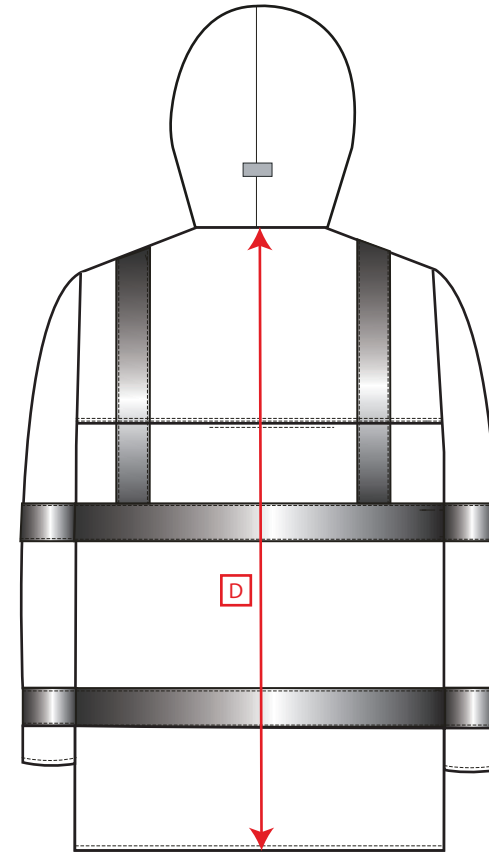

STYLE NO: H440

DESCRIPTION: Hi-Vis Rain Jacket

		XS	S	M	L	XL	2XL	3XL	4XL	5XL	6XL	7XL
To fit chest		80-88	92-96	100-104	108-112	116-124	128-132	136-140	144-148	152-160	164-172	176-184
Jacket Chest	A	102	110	118	126	138	146	154	162	174	186	198
Hem	B	102	110	118	126	138	146	154	162	174	186	198
Collar to Cuff	C	78	79	80	81	82	83	84	85	86	87	88
Nape to Hem	D	76	76	77	78	80	81	83	84	86	88	90