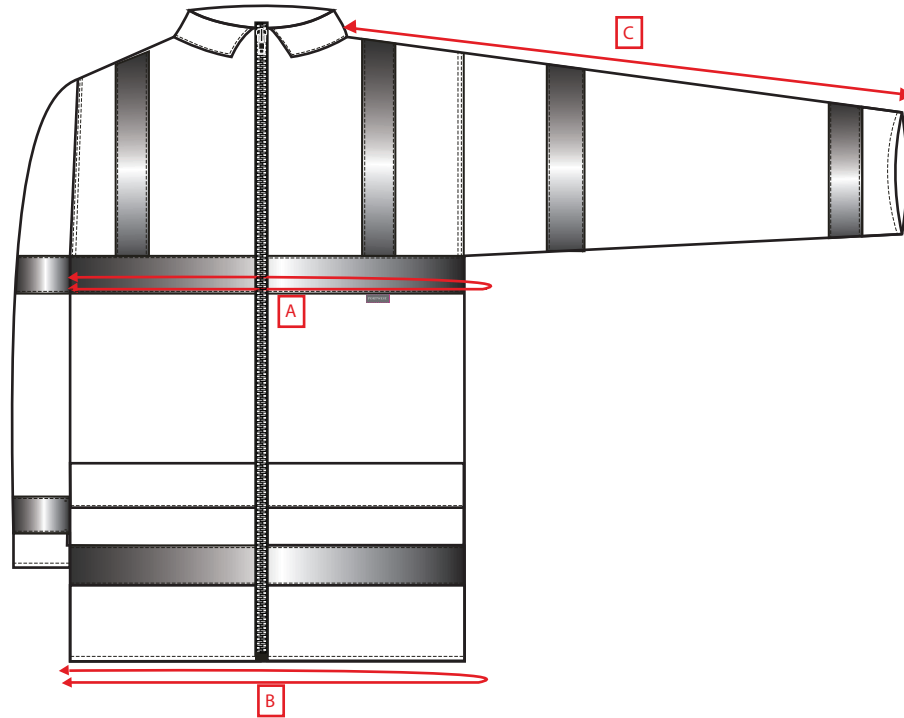

STYLE NO: H440

DESCRIPTION: Hi-Vis Rain Jacket

		XS	S	M	L	XL	2XL	3XL	4XL	5XL	6XL	7XL
To fit chest		80-88	92-96	100-104	108-112	116-124	128-132	136-140	144-148	152-160	164-172	176-184
Jacket Chest	A	102	110	118	126	138	146	154	162	174	186	198
Hem	B	102	110	118	126	138	146	154	162	174	186	198
Collar to Cuff	C	78	79	80	81	82	83	84	85	86	87	88
Nape to Hem	D	76	76	77	78	80	81	83	84	86	88	90